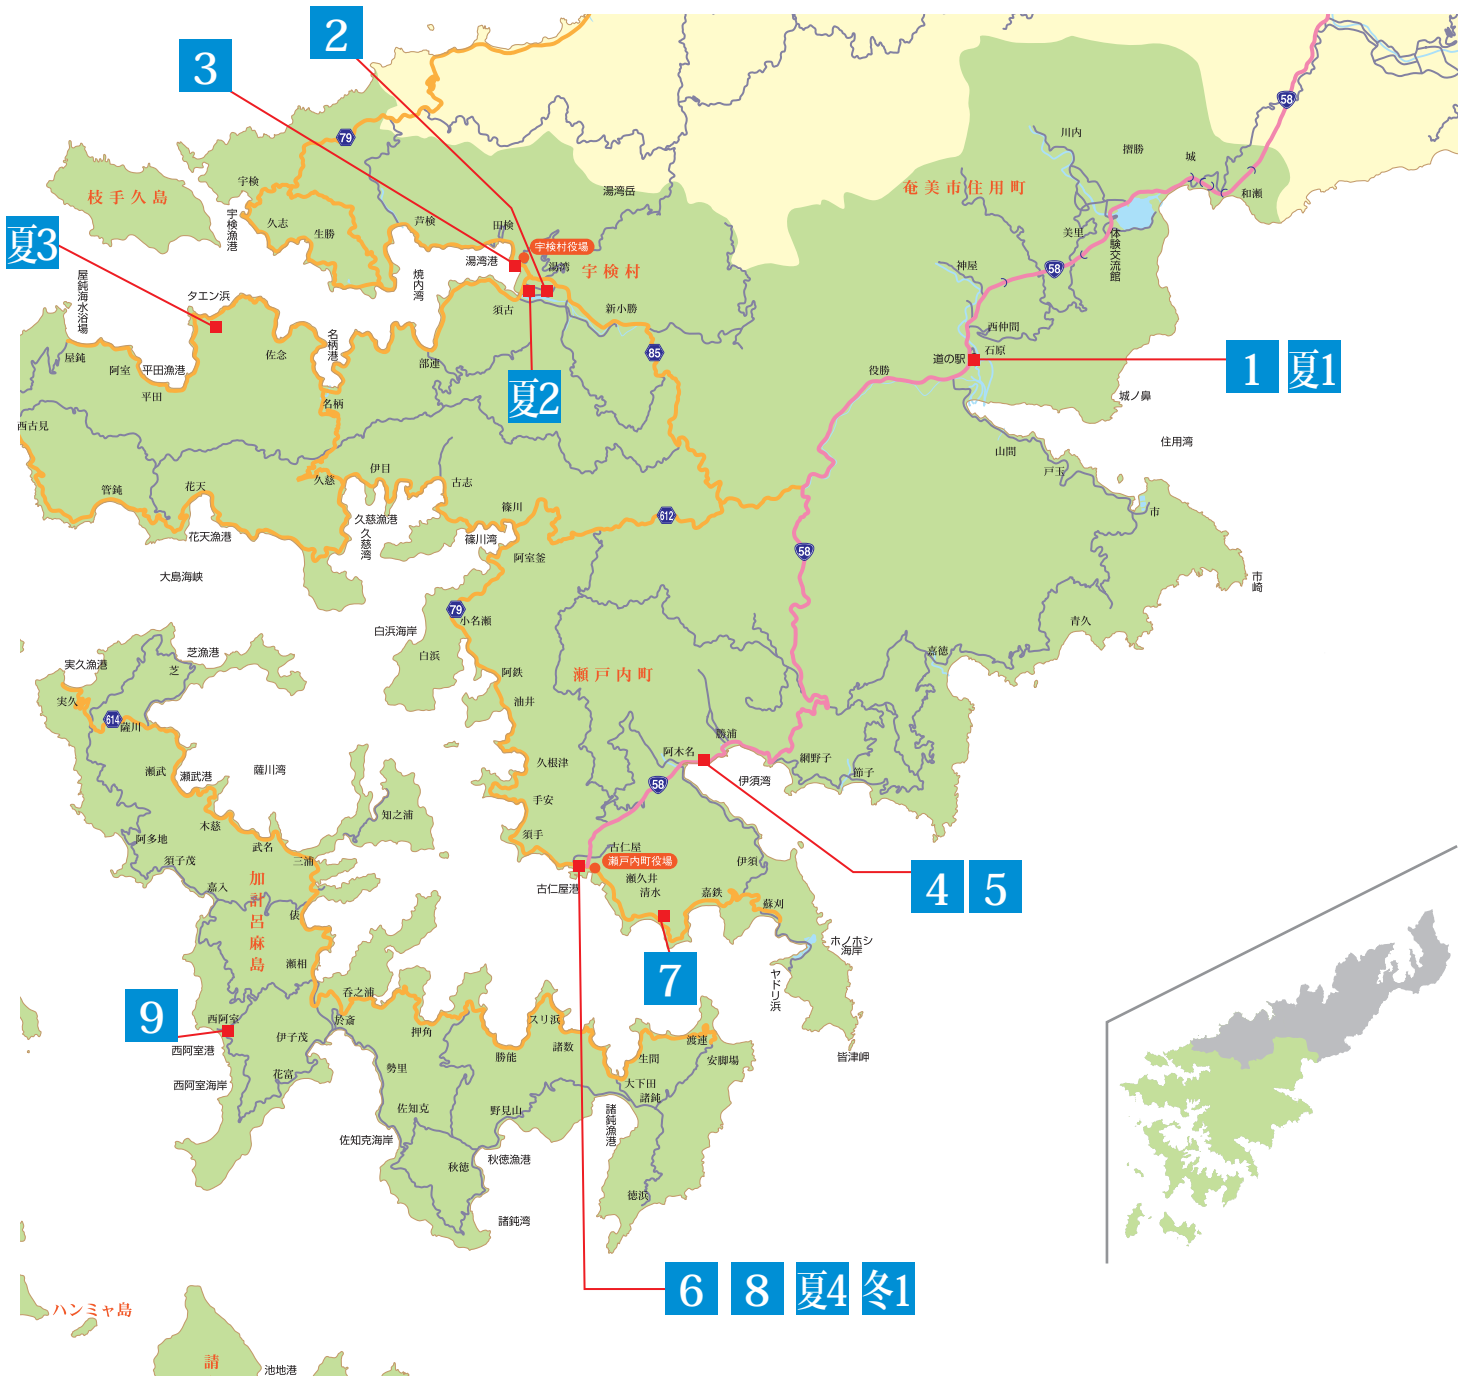

プログラムマップ

奄美大島南部

奄美大島の観光に関するお問合せ

奄美大島観光案内所

TEL 0997-57-6233

時間 9:00 ~ 18:00

奄美せとうち観光協会

TEL 0997-72-1199

時間 8:30 ~ 17:00

1 ~ 9 通年で開催プログラム

夏1 ~ 夏4 夏期間のみ開催プログラム

冬1 冬期間のみ開催プログラム